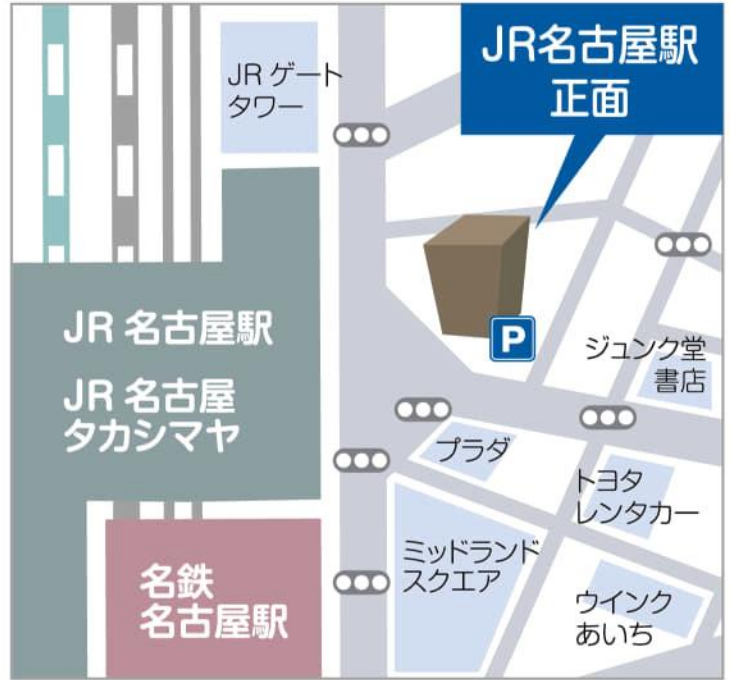

株式会社買取相談センター

〒450-6411

名古屋市中村区名駅3丁目28番12号 大名古屋ビルヂング11F

TEL (052) 856-5631

最寄り駅からのアクセス

J	R	名古屋駅 桜通口	徒歩 3分
近	鉄	名古屋駅 地下改札	徒歩 3分
名	鉄	名古屋駅 中央改札	徒歩 3分
地下鉄各線		名古屋駅 中改札	徒歩 1分
あおなみ線		名古屋駅 改札口	徒歩 5分

近隣 MAP

空港から名古屋駅までのアクセス

中部国際空港 セントレア	名鉄空港線特急	30分
	タクシー・車	40分

近隣有料駐車場

機械式駐車場	大名古屋ビルヂング内
--------	------------